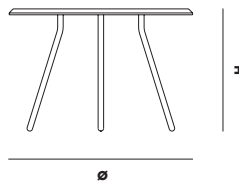

DIMENSIONS

H 395 / 440 x Ø 600 MM
H 15.5 / 17.3 x Ø 23.6 "

ITEM NO / COLOUR

110520	CONCRETE (Ø 600 x H 405)
110519	CONCRETE (Ø 600 x H 445)
110567	CONCRETE (Ø 600 x H 490)
110540	BLACK PAINTED ASH (Ø 600 x H 405)
110541	BLACK PAINTED ASH (Ø 600 x H 445)
110565	BLACK PAINTED ASH (Ø 600 x H 490)
110521	BLACK FENIX LAMINATE (Ø 600 x H 405)
110518	BLACK FENIX LAMINATE (Ø 600 x H 445)
110569	BLACK FENIX LAMINATE (Ø 600 x H 490)
110539	BEIGE FENIX LAMINATE (Ø 600 x H 405)
110530	BEIGE FENIX LAMINATE (Ø 600 x H 445)
110568	BEIGE FENIX LAMINATE (Ø 600 x H 490)

DIMENSIONS

H 405 / 445 / 490 x Ø 750 MM
H 15.9 / 17.5 / 19.2 x Ø 29.5 "

ITEM NO / COLOUR

110542 BLACK PAINTED ASH (Ø 750 x H 405)
110543 BLACK PAINTED ASH (Ø 750 x H 445)
110566 BLACK PAINTED ASH (Ø 750 x H 490)
110525 BLACK FENIX LAMINATE (Ø 750 x H 405)
110526 BLACK FENIX LAMINATE (Ø 750 x H 445)
110590 BLACK FENIX LAMINATE (Ø 750 x H 490)