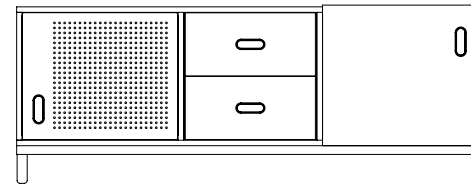

## Collection Overview

**Kabino Sideboard**  
H: 61 x L: 114 x D: 42 cm

**Kabino Sideboard w. drawers**  
H: 61 x L: 161,8 x D: 41 cm

**Kabino Dresser w. 6 drawers**  
H: 83 x L: 146,5 x D: 41 cm

**Kabino Dresser w. 5 drawers**  
H: 127 x L: 74,2 x D: 41 cm