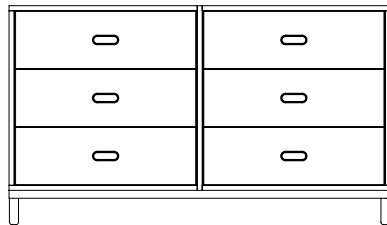

## Collection Overview

**Kabino Sideboard**  
H: 61 x L: 114 x D: 42 cm

**Kabino Sideboard w. drawers**  
H: 61 x L: 161,8 x D: 41 cm

**Kabino Dresser w. 6 drawers**  
H: 83 x L: 146,5 x D: 41 cm

**Kabino Dresser w. 5 drawers**  
H: 127 x L: 74,2 x D: 41 cm