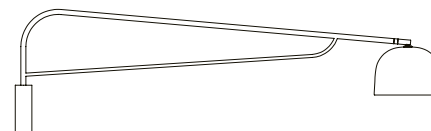

## Collection Overview

**Grant Pendant Ø23 cm**  
H: 17 x Ø23 cm

**Grant Pendant Ø45 cm**  
H: 29 x Ø45 cm

**Grant Floor Lamp**  
H: 136 x L: 31 cm

**Grant Table Lamp**  
H: 45 x L: 26 cm

**Grant Wall Lamp 43 cm**  
H: 22 x L: 43 cm